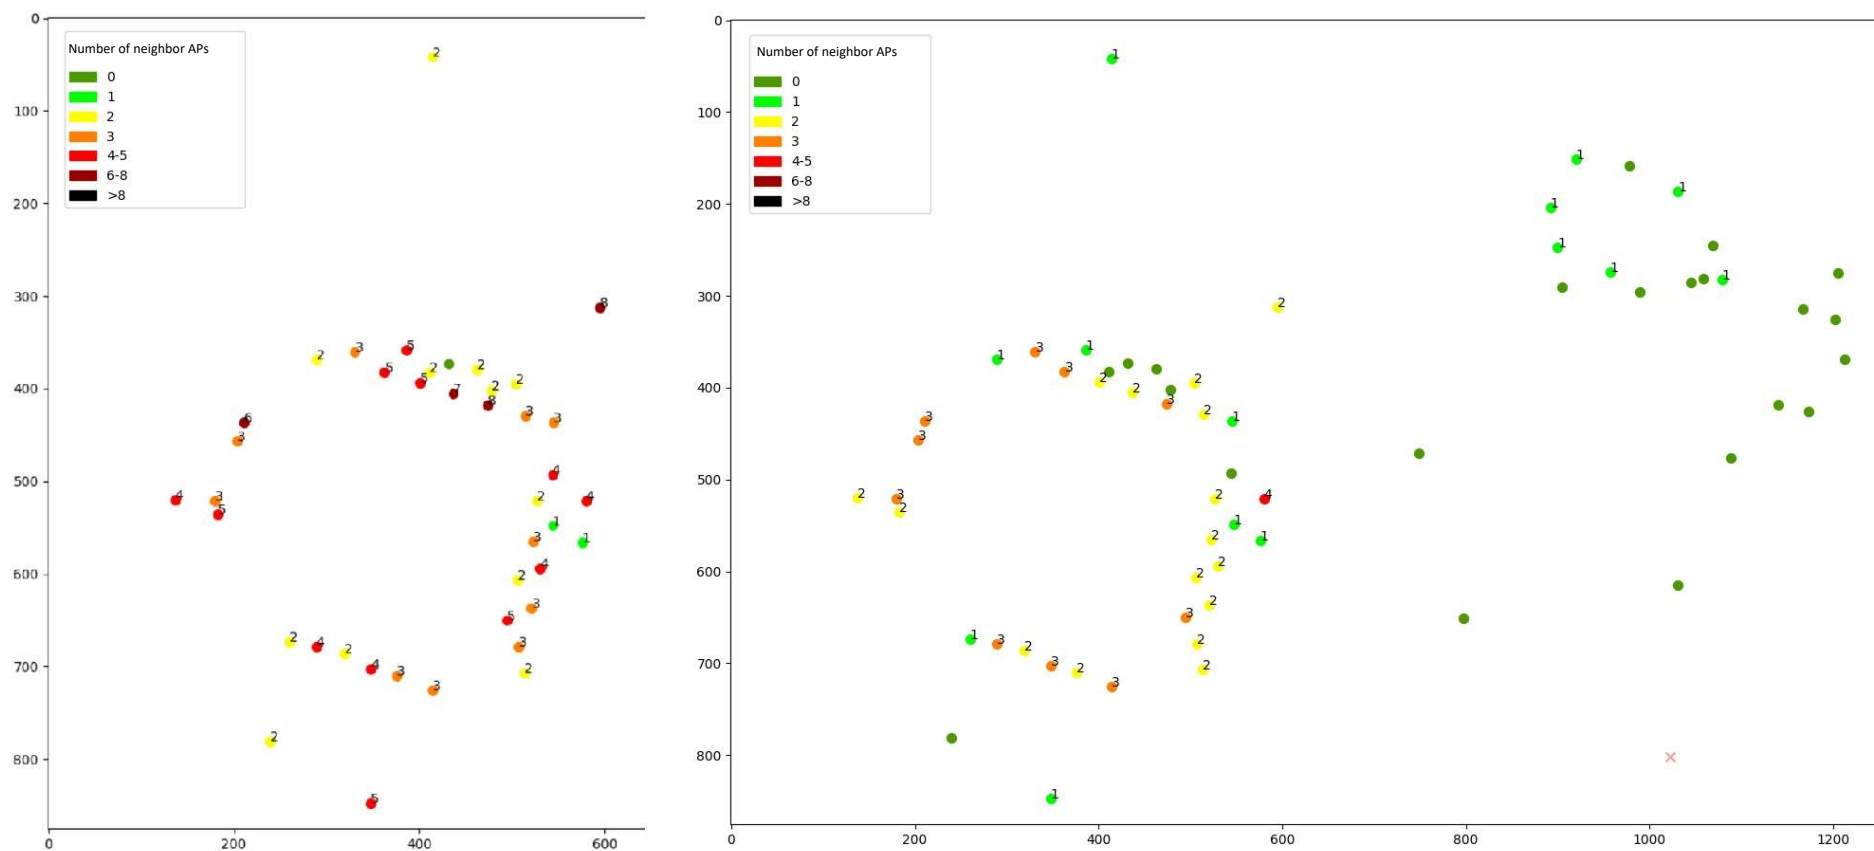

Vizualizace: Před a po 60hod ruční optimalizaci Wi-Fi