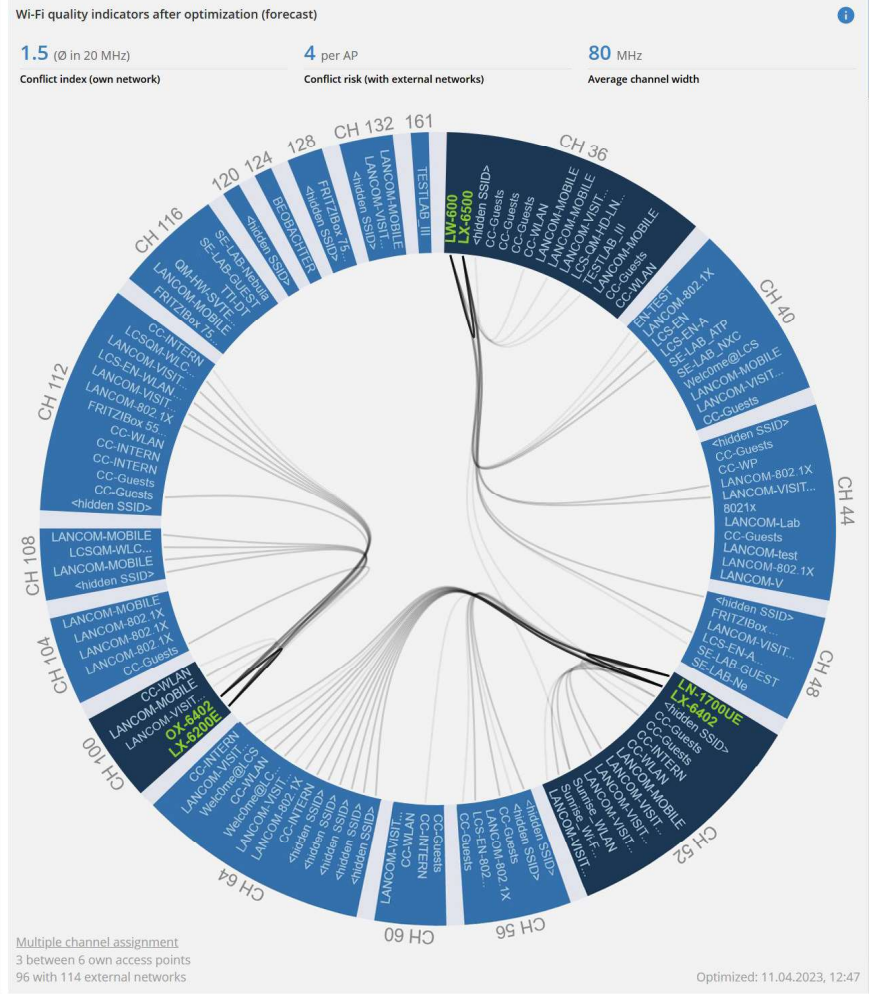

Co technologie LANCOM Active Radio Control 2.0 umí?

- **Optimalizace kanálů:** propočítá všechny možné kombinace kanálů a vybere tu nejlepší.
- A zároveň: je schopna optimalizovat nastavení vysílacího výkonu **a šířku kanálů.**
- A navíc „**se učí**“: ARC 2.0 (LMC) se během času učí chování připojených uživatelů ve své síti a bere v potaz aktuální využití (či administrátorem definované priority) pro každé jednotlivé wifi AP pro následující cyklus optimalizace
- **Výsledek:** nejvíce vytíženým wifi AP jsou přiděleny nejlepší kanály (s nejnižším současným vytížením)

Automatická optimalizace s LANCOM Active Radio Control 2.0: během pár sekund!

Pouhé 2 kliknutí k optimalizaci Wi-Fi sítě!

→ Intuitivní aplikace nevyžaduje téměř žádnou znalost specialisty!

- **Klik 1:** Spustit skenování
- **Klik 2:** Akceptovat doporučení a aplikovat změny
- **HOTOVO!**

Sites > Site: LANCOM Headquarters

Overview Networks Devices WAN connections Internet Security Wi-Fi **ARC 2.0** Floor plan

Visualization: 2.4 GHz **5 GHz** 6 GHz Settings Devices

Optimization result

ARC Index: 100%
Summary optimization result