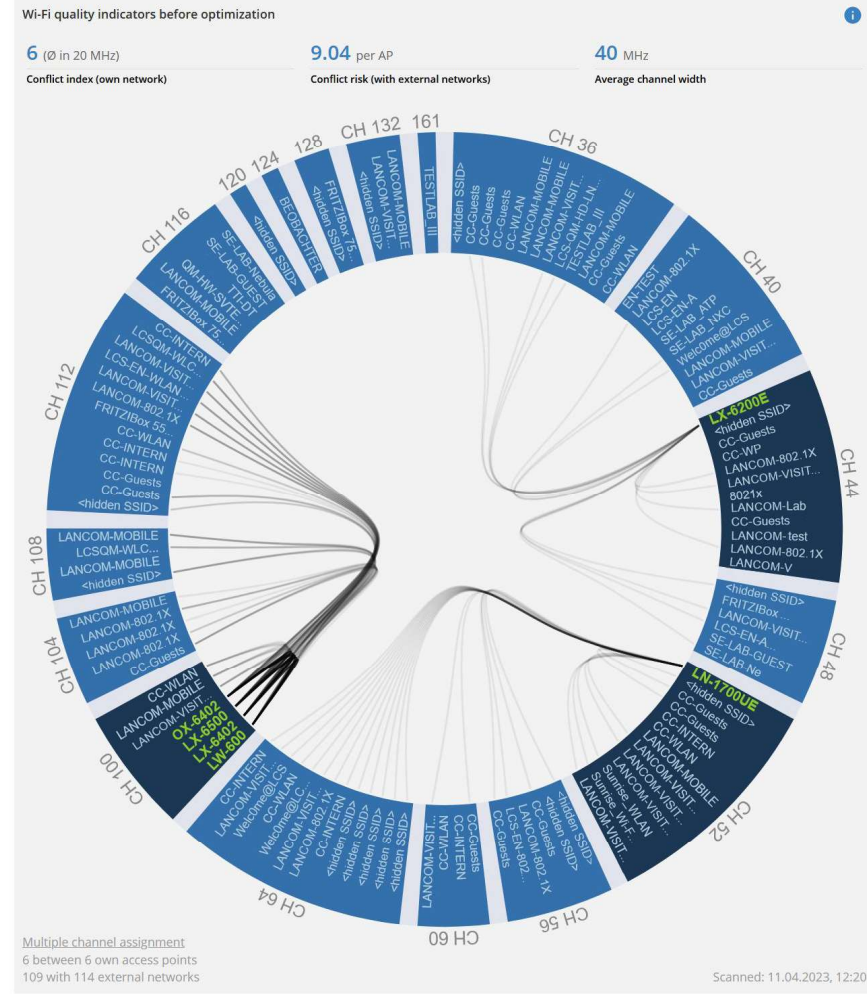

Co technologie LANCOM Active Radio Control 2.0 umí?

- **Optimalizace kanálů:** propočítá všechny možné kombinace kanálů a vybere tu nejlepší.
- A zároveň: je schopna optimalizovat nastavení vysílacího výkonu **a šířku kanálů.**
- A navíc „**se učí**“: ARC 2.0 (LMC) se během času učí chování připojených uživatelů ve své síti a bere v potaz aktuální využití (či administrátorem definované priority) pro každé jednotlivé wifi AP pro následující cyklus optimalizace
- **Výsledek:** nejvíce vytíženým wifi AP jsou přiděleny nejlepší kanály (s nejnižším současným vytížením)

Automatická optimalizace s LANCOM Active Radio Control 2.0: během pár sekund!

Pouhé 2 kliknutí k optimalizaci Wi-Fi sítě!

→ Intuitivní aplikace nevyžaduje téměř žádnou znalost specialisty!

- **Klik 1:** Spustit skenování
- **Klik 2:** Akceptovat doporučení a aplikovat změny
- **HOTOVO!**

Sites > Site: LANCOM Headquarters

Overview Networks Devices WAN connections Internet Security Wi-Fi **ARC 2.0** Floor plan

Visualization: 2.4 GHz **5 GHz** 6 GHz Settings Devices

Optimization result

ARC Index: 100%
Summary optimization result